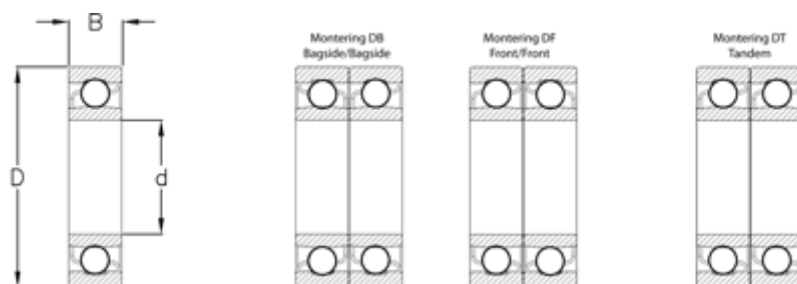

Varenummer: 570802500907  
Beskrivelse: NSK Vinkelkontaktleje 7905C  
d=25 D=42 B=9 Vinkel 15°

## Mål

B = 9  
D = 42  
d = 25